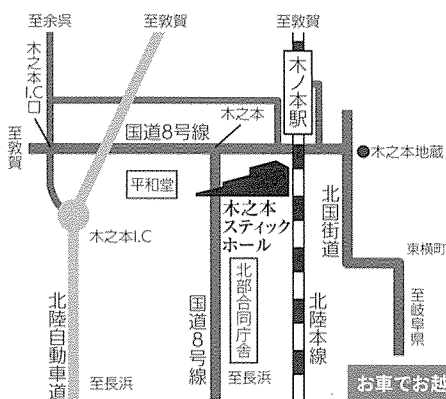

主催 emmo concerts エンモ・コンサーツ

エンモ・コンサーツは、音楽家と聴き手の“ご縁”を結ぶお手伝いをする「コンサート・クリエイター」です。滋賀県長浜市を拠点に活動中。会場手配やチラシ作成、チケット販売など開催までをお手伝い。どんなコンサートにしたいか、一緒に考えて実現していきます。

会場 木之本スティックホール

〒529-0425 滋賀県長浜市木之本町木之本1757-6 開館時間/8:30~21:30
TEL 0749-82-2411 FAX 0749-82-2413 休館日/火曜日

- ■電車でお越しの場合 JR北陸本線「木之本駅」から徒歩約6分
- ■車でお越しの方 北陸自動車道「木之本IC」から約2分

お車でお越しのお客様へ 駐車場通路が一部工事のため、国道8号線からの入口が変更になる場合がございます。ご了承ください。