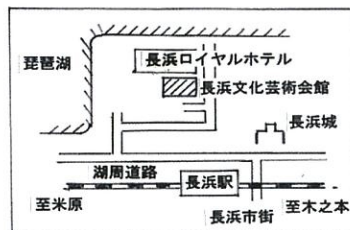

第22回 第4日曜写生会 会員作品展

期間 令和6年11月8日(金)～11月10日(日)
9:00～16:30 (初日は12:00から 最終日は16:00まで)

会場
長浜文化芸術会館
第2展示室

滋賀県長浜市大島町37

TEL0749-63-7400

事務局 〒529-0523 長浜市余呉町川並554
TEL090-3674-1531 大音 康史